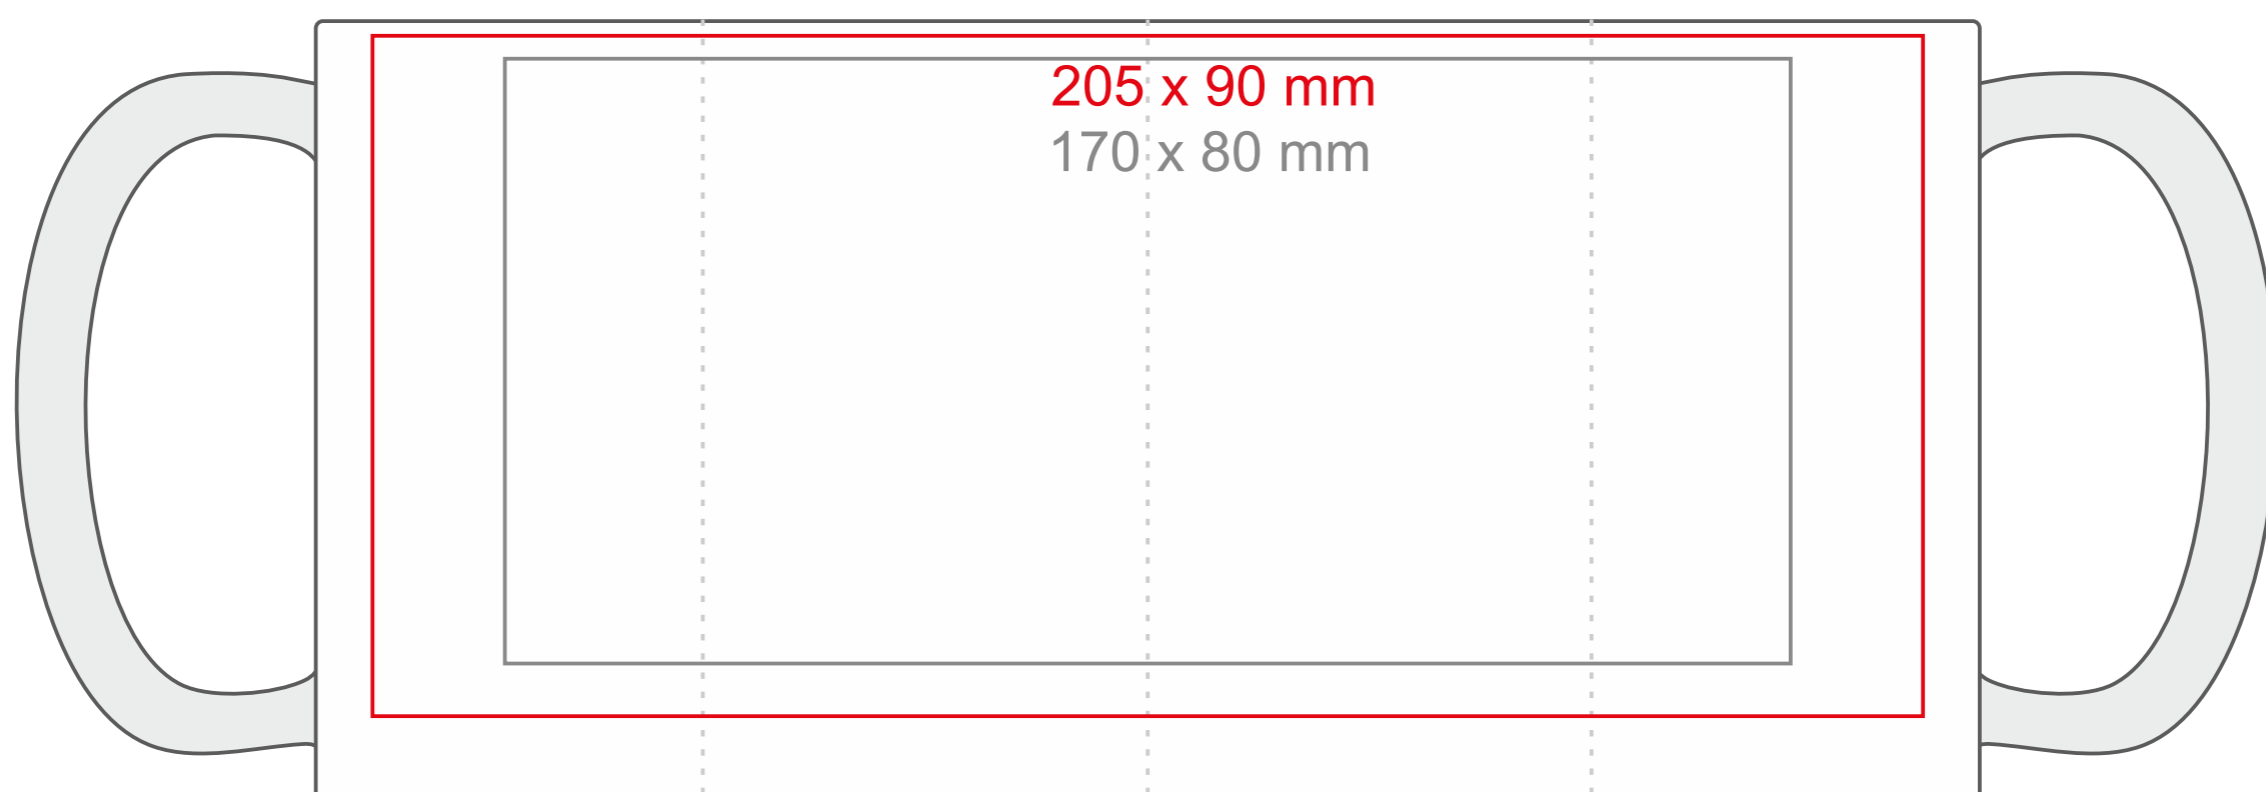

Evergreen

300 ml / h: 103 mm / Ø 75 mm

Nadruk na uchu	- 80 x 14 mm
Nadruk wewnątrz na ściance	- 55 x 20 mm
Nadruk wewnątrz na dnie	- Ø 40 mm
Nadruk od spodu	- Ø 55 mm

*W przypadku projektów dla kalkomanii wybiegających poza standardową powierzchnię nadruku prosimy o kontakt z działem handlowym.

legenda

- Nadruk kalkomania (Transfer Print)
- Piaskowanie (Sensitive Touch)
- Nadruk bezpośredni (Direct Print)