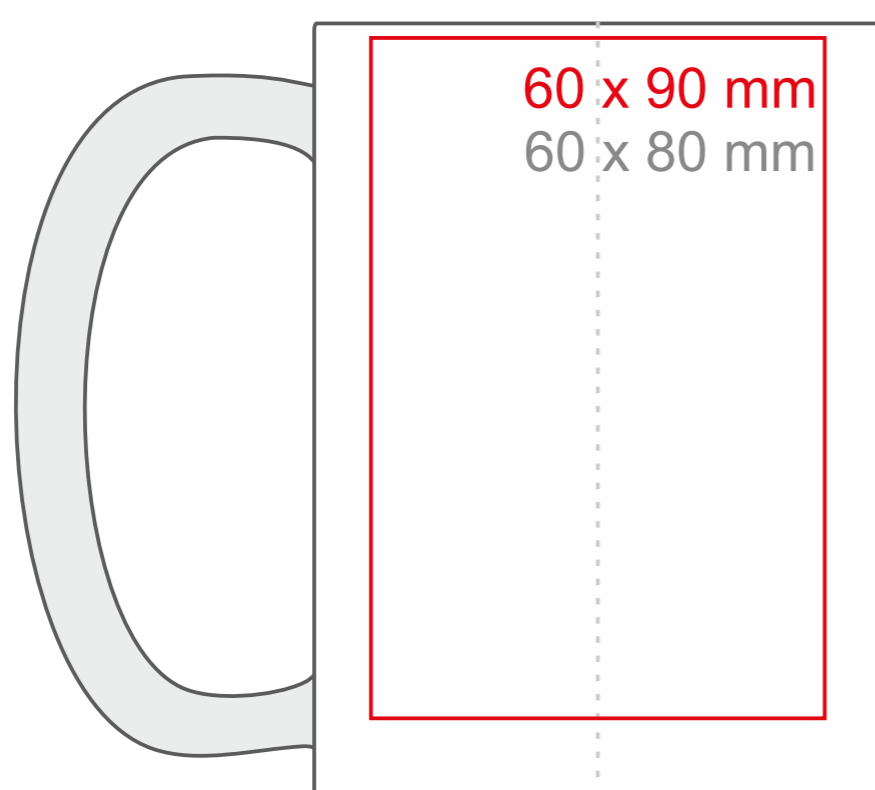

Evergreen

300 ml / h: 103 mm / Ø 75 mm

Nadruk na uchu	- 80 x 14 mm
Nadruk wewnątrz na ściance	- 55 x 20 mm
Nadruk wewnątrz na dnie	- Ø 40 mm
Nadruk od spodu	- Ø 55 mm

*W przypadku projektów dla kalkomanii wybiegających poza standardową powierzchnię nadruku prosimy o kontakt z działem handlowym.