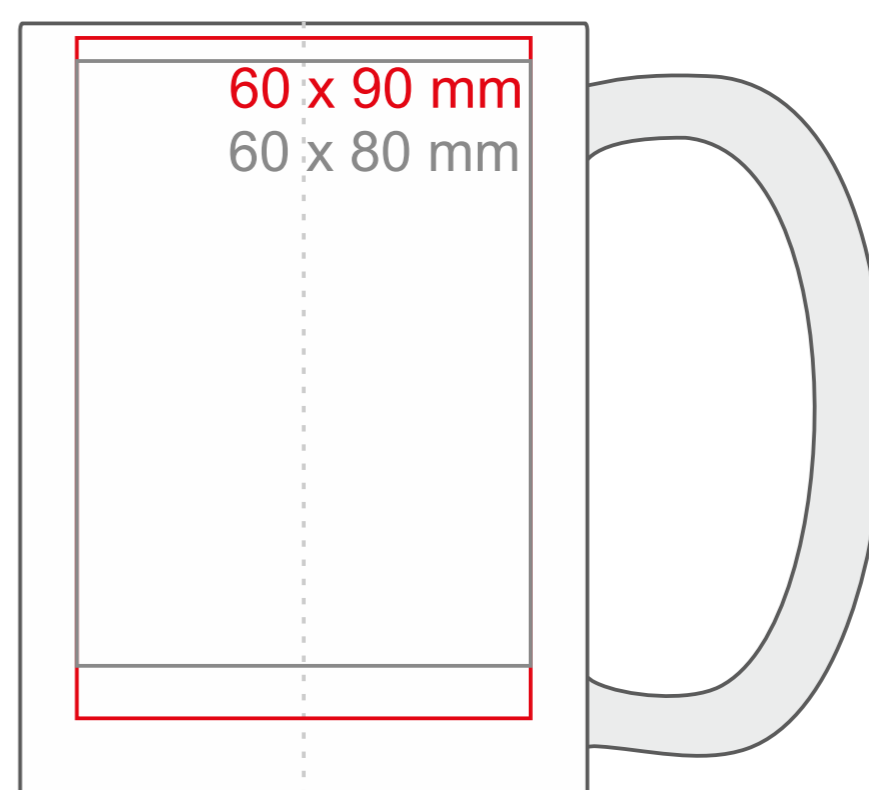

Evergreen

300 ml / h: 103 mm / Ø 75 mm

Nadruk na uchu	- 80 x 14 mm
Nadruk wewnątrz na ściance	- 55 x 20 mm
Nadruk wewnątrz na dnie	- Ø 40 mm
Nadruk od spodu	- Ø 55 mm

*W przypadku projektów dla kalkomanii wybiegających poza standardową powierzchnię nadruku prosimy o kontakt z działem handlowym.

legenda

- Nadruk kalkomania (Transfer Print)
- Piaskowanie (Sensitive Touch)
- Nadruk bezpośredni (Direct Print)